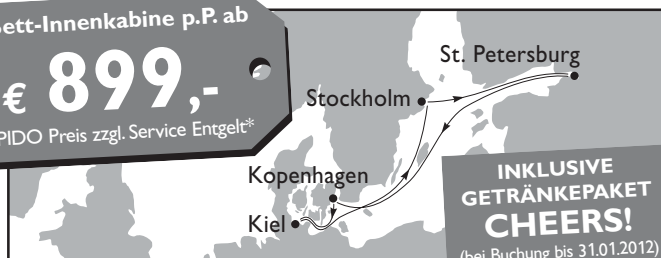

2-Bett-Innenkabine p.P. ab

€ **899,-**

RAPIDO Preis zzgl. Service Entgelt*

**INKLUSIVE
GETRÄNKEPAKET
CHEERS!**
(bei Buchung bis 31.01.2012)

RAPIDO Preise* pro Person (in Euro)

Code	Kabinentyp	RAPIDO Preis
1	Innenkabine	899,-
2	Innenkabine	949,-
3	Innenkabine	969,-
4	Kabine mit Meerblick	1.149,-
5°	Kabine mit Meerblick	1.099,-
6	Balkonkabine	1.249,-
7	Balkonkabine	1.279,-
8	Balkonkabine	1.329,-
9	Balkonkabine	1.379,-
10	Balkonkabine	1.429,-
11	Balkonkabine	1.499,-
12	Balkonsuite	1.899,-
3/4. Bett** Erwachsene		849,-
3/4. Bett** Kinder bis 17 Jahre		119,-